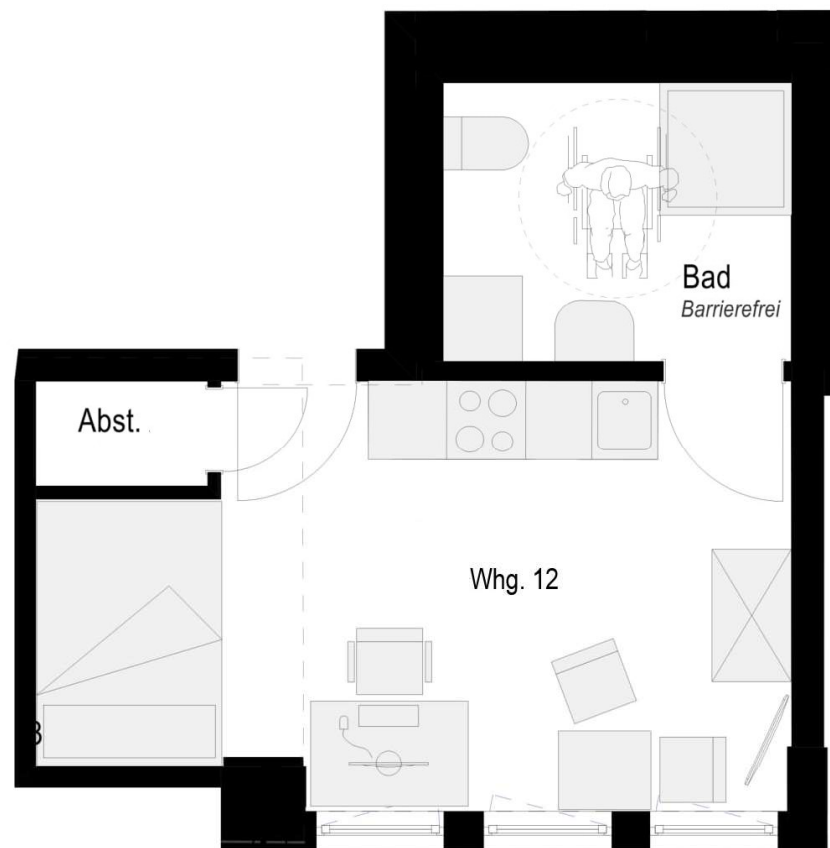

Vollmöbliertes Studio
Silhöfer Straße 15-17
35578 Wetzlar

Wohnung: 12
Geschoss: 2. OG
Typ: XXL
ca. Wohnfläche: 27 m²

Lage auf der Etage